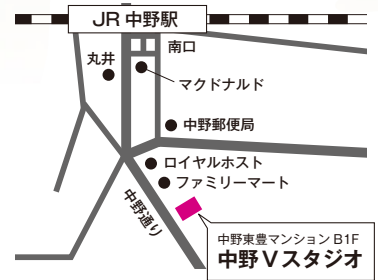

Oeuf

陽和

ゲスト

2016年4月23日 (sat)

開場時間 12:30 開演時間 13:00 チケット 1,000円 (全席自由)

場所 中野Vスタジオ (東京都中野区中央 4-26-10 東豊マンション B1F)

売上寄付金から経費を除いた分はすべて「あしなが育英会」に寄付されます。

主催：ムラーラミュージックオフィス